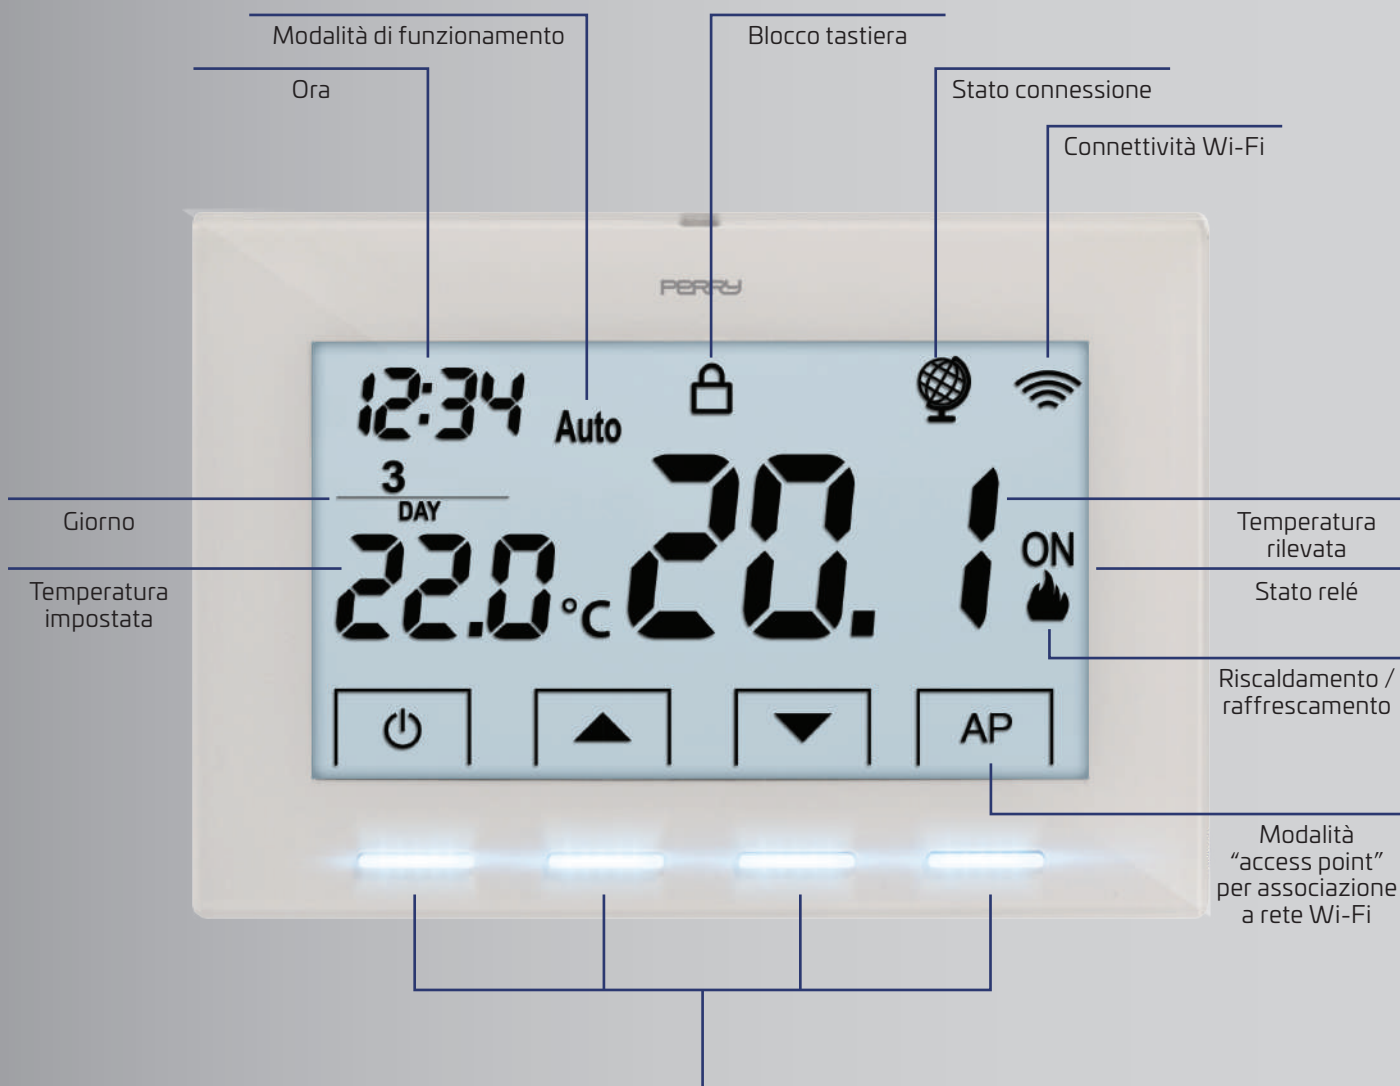

CRONOTERMOSTATO WI-FI 230V

LA **TECNOLOGIA** CHE
CONNETTE L'**EFFICIENZA**

Il nuovo cronotermostato CR029WIFI 230V di **PERRY** è un prodotto semplice e funzionale.

Display LCD retroilluminato: tutte le informazioni sempre disponibili in un colpo d'occhio.

Tasti di programmazione retroilluminati con colorazione in funzione dei consumi

● Sotto i 18,0 °C i tasti si illuminano di verde indicando un basso consumo

● Tra i 18,1 °C e 21 °C i tasti si illuminano di blu indicando un consumo ottimale

● Da 21,1 °C i tasti si illuminano di rosso indicando un consumo oltre le esigenze

L'App rende il cronotermostato più completo, performante ed il tuo impianto più efficiente. **Ovunque tu sia.**

Programmabile da smartphone o tablet garantisce la massima flessibilità di utilizzo.

Geolocalizzazione

Condivisione
dispositivi

CARATTERISTICHE TECNICHE

Alimentazione	230V - 50Hz
Uscita	1 contatto in deviazione libero da potenziale: 5(3)A/250Vc.a.
Display	LCD 4.3" retroilluminato
Retroilluminazione	programmabile: temporizzata / fissa ON / fissa OFF
Pulsanti	retroilluminati con colore in funzione della temperatura impostata
Funzionamento	ON/OFF con differenziale regolabile da 0,2 a 1,2°C o modulante con periodo di controllo da 7 a 20 minuti
Programmazione	settimanale fino a 10 programmi giornalieri con intervento minimo di 1 minuto
Comandi e funzioni impostabili da App	Comando EST/INV Funzione "Fuori casa" (risparmio energetico) Funzione anticalcare attivazione pompa Offset correzione temperatura rilevata Blocchi temperature massime e minime Geolocalizzazione impostabile fino a una distanza di 5 km
Cambio ora legale	sì
Regolazione	Temperatura regolabile per set di 0.1°C da 4 a 37°C
Montaggio	a parete
Blocco tastiera	sì
Dimensioni (LxPxH)	128.5 x 88.5 x 26 mm