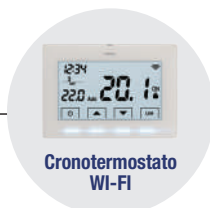

Caldiaia

Cronotermostato
WI-FI