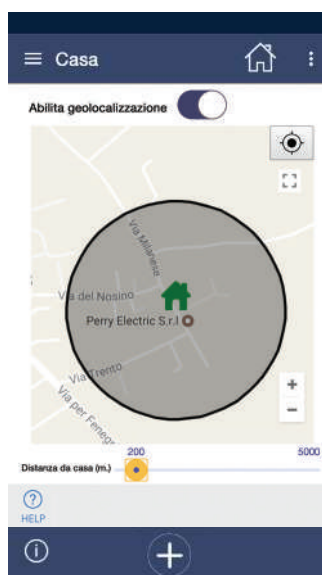

GEOLOCALIZZAZIONE

Consente, in funzione della posizione degli inquilini, di abbassare o alzare la temperatura. Garantisce un consistente risparmio energetico.