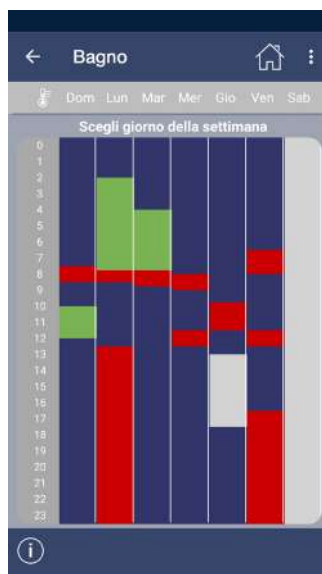

GESTIONE MULTI IMPIANTO / MULTIZONA

Per gestire più dispositivi all'interno di una abitazione o di diversi impianti

IMPOSTAZIONE TEMPERATURA

Semplice ed intuitiva.

PROGRAMMAZIONE SETTIMANALE

Fino a 10 livelli di temperatura impostabili nell'arco di una sola giornata.